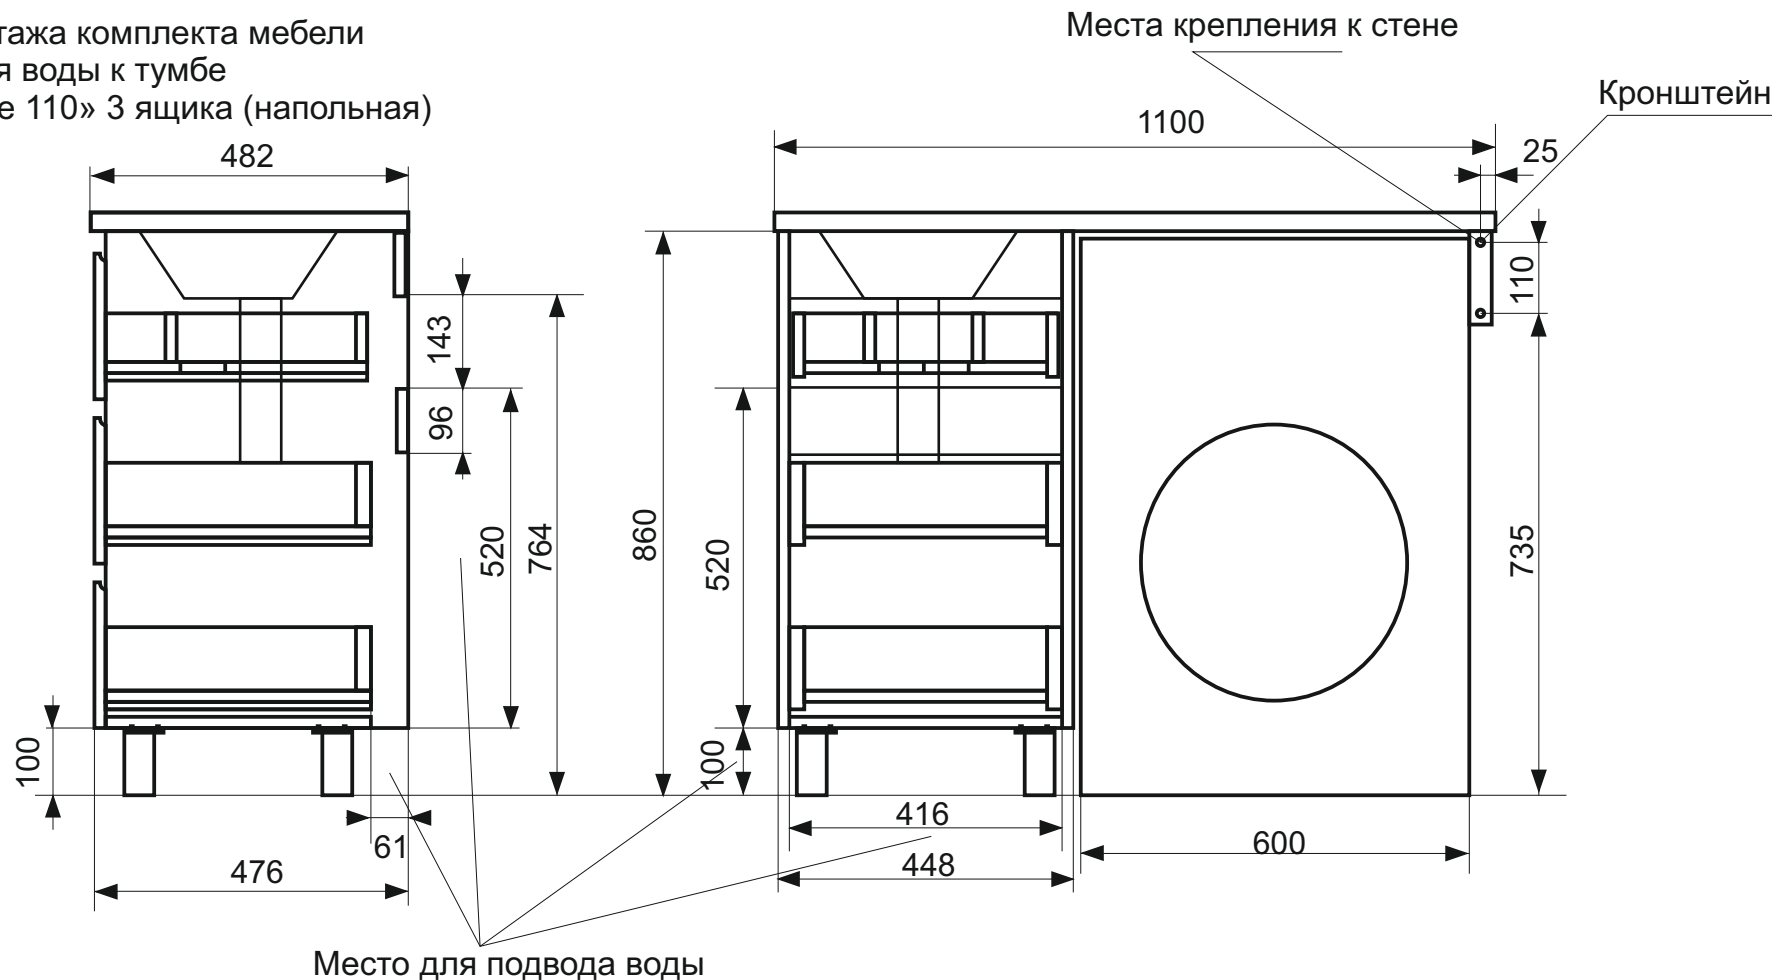

ЭСТЕТ

г. Кострома, ул. Московская д. 105
тел. 8 (4942) 33 61 71

Тумба напольная Dallas Luxe 3 ящика (ШхГхВ) 448x476x860

Схема монтажа комплекта мебели
Подведения воды к тумбе
«Dallas Luxe 110» 3 ящика (напольная)

Вид справа

МЕБЕЛЬ ДЛЯ ВАННЫХ КОМНАТ (СЕРИЯ DALLAS LUXE)

ООО «ЭСТЕТ»